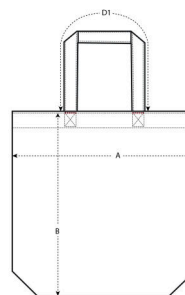

UNISEX / BORSE
TOTE BAG

STAU760

Borsa per la spesa in tela

Canvas
80% Cotone riciclato, 20% poliestere
300 GSM

- Bordi con rifinitura netta
- Manici lunghi con cucitura rinforzata
- Ucitura laterale interna sul bordo inferiore per creare volume
- Width 37cm - Height 43 cm - Strap 65 cm

NON APPLICABILE

OS

Guida alle taglie

SIZES		OS
A	Width	37
B	Length	43
D1	Strap Length	65

Specifiche di stampa

Compatibile con tutti i tipi di personalizzazione. Consultate la nostro sito web per maggiori informazioni.